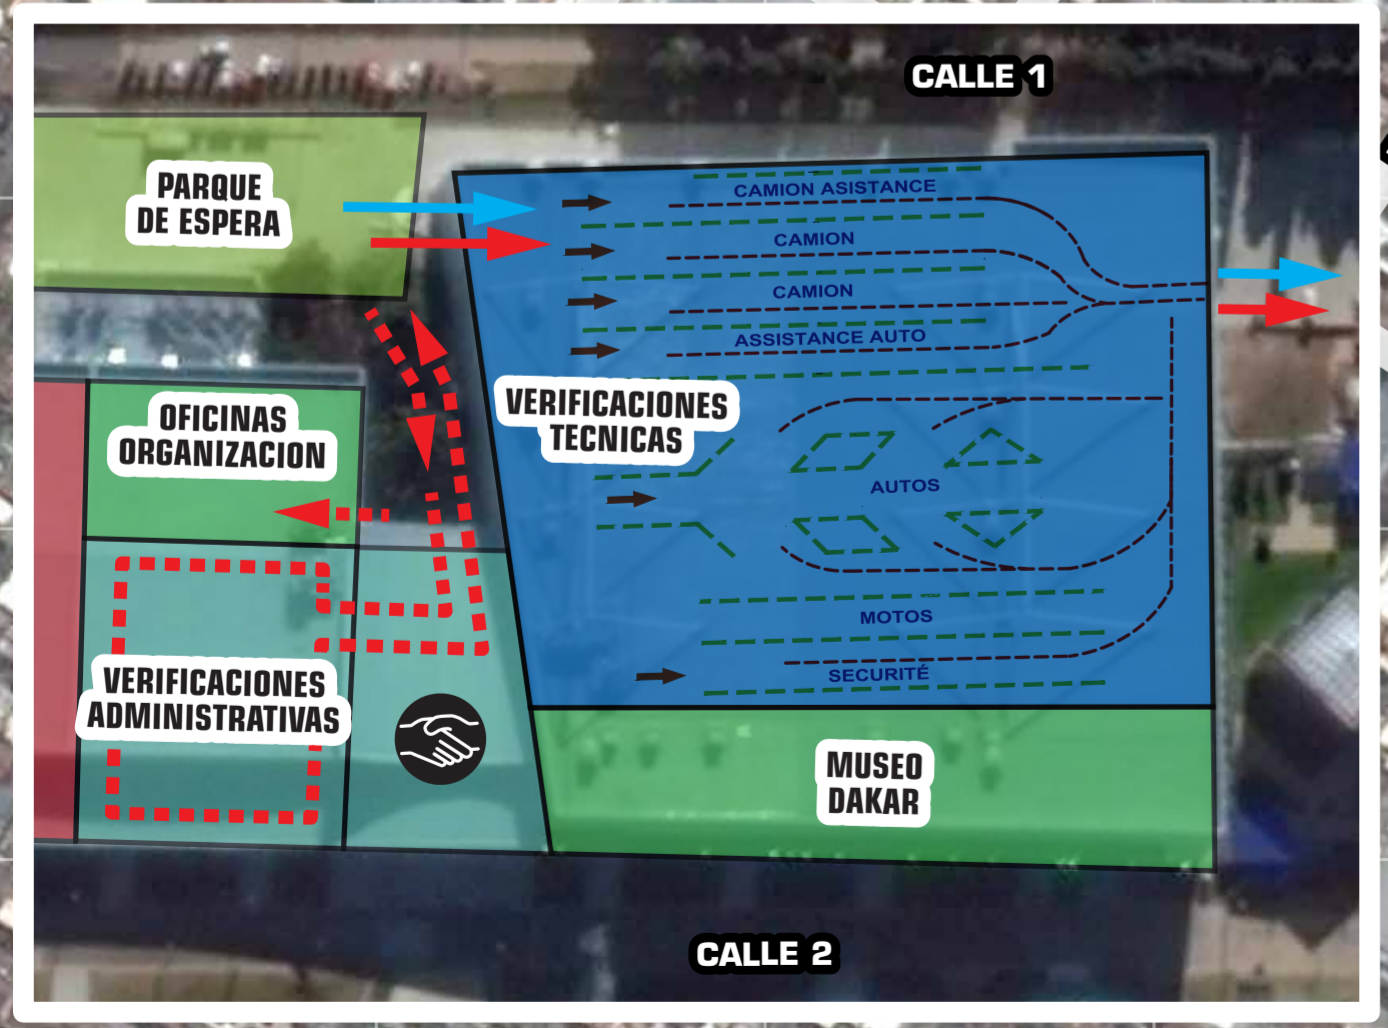

2015 ARGENTINA BOLIVIA CHILE 01>03-01-2015

BUENOS AIRES

34° 33' 610" S 58° 30' 330" W

TECNOPOLIS (LARGADA)

KEYS / REFERENCIAS

- ACCREDITATION RECEPCION
- TIME CONTROL CONTROL HORARIO
- COMPETITORS RECEPTION RECEPCION COMPETIDORES
- MEDIA CENTER PRENSA
- EL CENTRAL
- CATERING ORGANIZACION RESTAURANTE
- WC BANOS
- SHOWERS DUCHAS
- BUS ORGANIZACION OMNIBUS
- TAXI
- PARKING ESTACIONAMIENTO
- SPECTATORS PUBLICO

ACCESS / INGRESOS

- COMPETITORS 03/01 COMPETIDORES
- ASSISTANCE / VEHICULOS DE APOYO - PRESS / PRENSA
- ORGANIZATION ORGANIZACION

Hacia la avenida General Paz