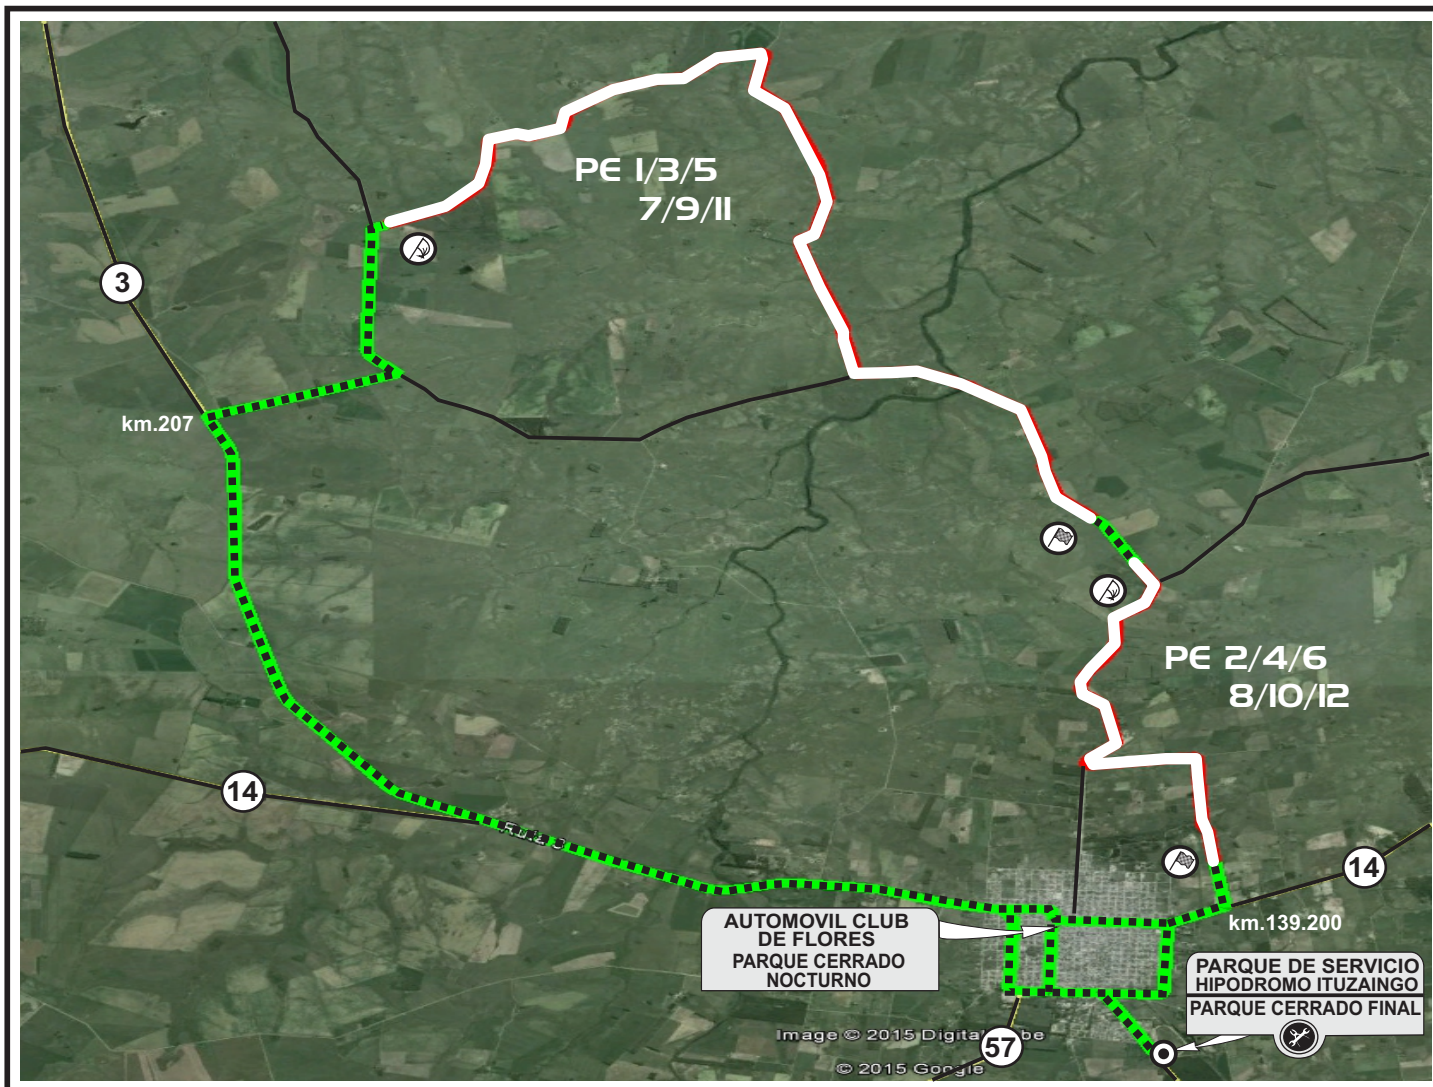

Mapa de la competencia

Rally de Flores / 6ª Fecha - 21 al 23 de Agosto / Campeonato Nacional de Rally

Se permite el chequeo adelantado en el CH 6b / CH 12 a      Atraso máximo por sector: 15 minutos      Por etapa: 30 minutos

DIA 1	DIA 2	TOTAL GENERAL
P E : 78.60 KMS.	P E : 78.60 KMS.	P E : 157.20 KMS. / 49%
ENLACES: 62.70 KMS.	ENLACES: 98.80 KMS.	ENLACES: 161.50 KMS. / 51%
TOTAL: 141.30 KMS. / 44%	TOTAL: 177.40 KMS. / 56%	TOTAL: 318.70 KMS. / 100%